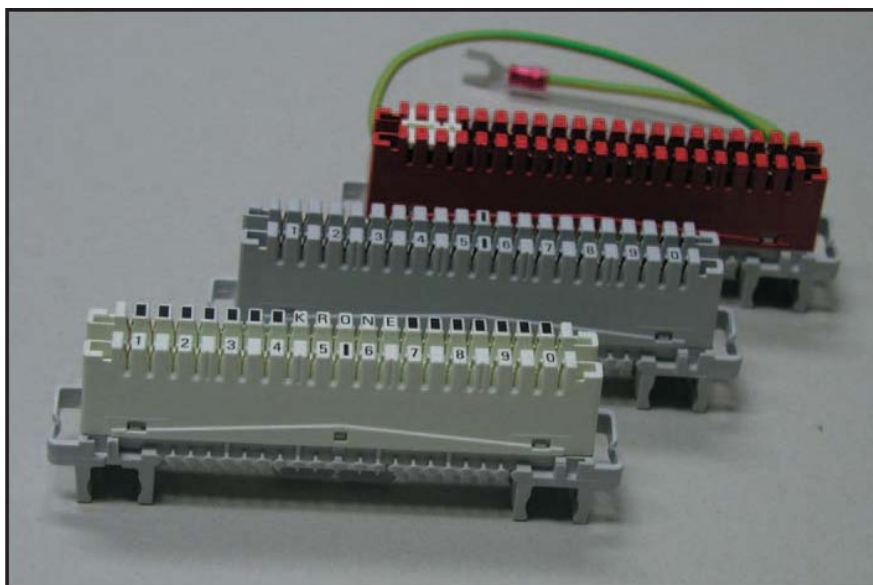

Zárezová technika Krone – LSA Profil

Svorkovnica LSA-PROFIL® je inovovanou variantou verzie LSA-PLUS®. Zásadným rozdielom je montáž na profilové tyče Ø 12 mm s rozpätím 95 mm pre 10 párové resp. 75 mm pre 8-párové svorkovnice. Tieto sú však univerzálne a môžu sa upevniť aj na montážne rámy / vane klasickej verzie LSA-PLUS. Výhodou je, že umiestnenie "profil" svorkovnic na profilových tyčiach nie je pevne definované a na rozdiel od montáž. rámov LSA-PLUS je možné nimi po tyčiach posúvať. Tento upevňovací systém následne využíva aj celá rada ďalších rozvádzačových produktov. Opäť sú k dispozícii 8 alebo 10 párové varianty v prevedení pripájacom, rozpájacom a zemiacom a tiež dátové pre trojdrátové vedenie.

K obom radám je k dispozícii celá škála potrebného príslušenstva.

Zárezová technika Krone – LSA PLUS

LSA-PLUS® Objednávacie údaje

Označenie	balenie / ks	Objednávacie číslo
Pripájacia svorkovnica 2/10 - 10 párov	10	6089 1 002-01
Pripájacia svorkovnica 2/8 - 8 párov	10	6036 1 002-00
Rozpájacia svorkovnica 2/10 -10 párov	10	6089 2 102-02
Rozpájacia svorkovnica 2/8 - 8 párov	10	6036 1 002-00
Rozpájacia svorkovnica 2/6 x 3	1	6504 2 002-03
Zemniaca svorkovnica 2/38 (k 2/10)	10	6089 1 017-15
Zemniaca svorkovnica 2/30 (k 2/8)	1	6036 2 006-01

LSA-PROFIL® Objednávacie údaje

Označenie	balenie / ks	Objednávacie číslo
Pripájacia svorkovnica 2/10 – 10 párov	10	6089 1 120-02
Pripájacia svorkovnica - 8 párov 2/8	10	6036 1 004-00
Rozpájacia svorkovnica 2/10 -10 párov	10	6089 1 120-02
Rozpájacia svorkovnica 2/8 -8 párov	10	6036 1 004-00
Rozpájacia svorkovnica 2/6 x 3	10	6504 2 005-01
Rozpájacia svorkovnica 2/8 x 3	1	7015 1 008-11
Zemniaca svorkovnica 2/34 (rozpät' 95)	1	6089 2 108-00
Zemniaca svorkovnica 2/26 (rozpät' 75)	1	6036 1 105-00