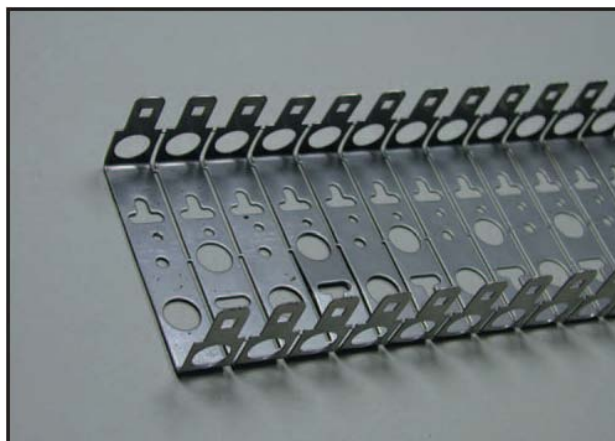

Zárezová technika Krone – LSA PLUS

Jedná sa o systém rýchleho zapájania žíl bez letovania, skrutkovania a predbežného odizolovania žíl. Kontaktovanie žíl sa deje pomocou jednej operácie špeciálnym nástrojom, keď je vodič cez svoju izoláciu zarezaný do zárezového kontaktu a prebytočná časť je odstrihnutá. V zárezovom bríte pod uhlom 45° sú tak vytvorené dve trvalé a plynutesné plochy, zaručujúce vysokú spoľahlivosť.

Svorkovnica LSA - PLUS®

Svorkovnice sa dodávajú vo verzii 8 alebo 10 párové a ich montáž sa prevádza na montážne rámy / vane z plechu. K dispozícii sú typy pripájacie, rozpájacie, zemniace a tiež dátové rozpaj. svorkovnice pre pripojenie 6x trojdrátového vedenia.

Tento základný princíp využíva potom celá modulárna rada svorkovnic, malých rozvádzačov a skríň pre vnútorné a vonkajšie použitie. Celý systém je stavebnicový, umožňuje dodatočné použitie prepäťových ochrán, včítane elektronických. Zárezový kontakt umožňuje viacnásobné opakované zarezanie vodiča a jeho vyňatie. Do kontaktu je možné zarezať Cu žilu o priemere 0,40 - 0,80 mm alebo lankový vodič Cu 7 x 0,12 - 0,32 mm, oba s max. priemerom izolácie 1,6 mm. Plastové výstupky v záreze zaisťujú otrasuvzdornosť kontaktu. Základnú výbavu všetkých rozvádzačov tvoria lišty pripájacie, rozpájacie a zemniace vč. rôzneho príslušenstva ako označ. kryty, zemniace prvky a meracie šnúry. V nasledujúcom ponúkanom sortimente nájdete najviac používané typy v telekomunikačnej sieti.

Zárezová technika Krone – LSA PLUS

LSA-PLUS® Objednávacie údaje

Označenie	balenie / ks	Objednávacie číslo
Pripájacia svorkovnica 2/10 - 10 párov	10	6089 1 002-01
Pripájacia svorkovnica 2/8 - 8 párov	10	6036 1 002-00
Rozpájacia svorkovnica 2/10 -10 párov	10	6089 2 102-02
Rozpájacia svorkovnica 2/8 - 8 párov	10	6036 1 002-00
Rozpájacia svorkovnica 2/6 x 3	1	6504 2 002-03
Zemniaca svorkovnica 2/38 (k 2/10)	10	6089 1 017-15
Zemniaca svorkovnica 2/30 (k 2/8)	1	6036 2 006-01