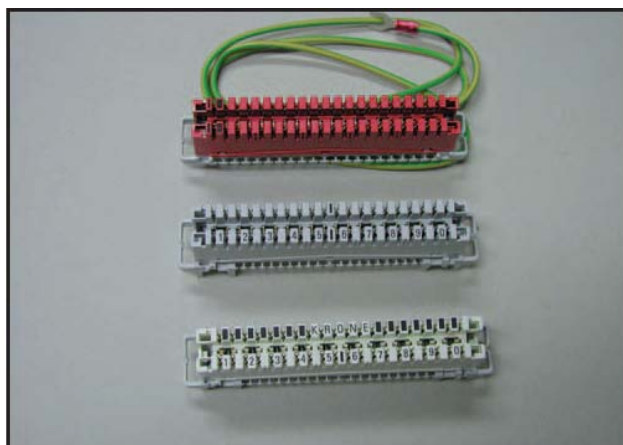

Zárezová technika Krone – LSA PLUS

Jedná sa o systém rýchleho zapájania žíl bez letovania, skrutkovania a predbežného odizolovania žíl. Kontaktovanie žíl sa deje pomocou jednej operácie špeciálnym nástrojom, keď je vodič cez svoju izoláciu zarezaný do zárezového kontaktu a prebytočná časť je odstrihnutá. V zárezovom bríte pod uhlom 45° sú tak vytvorené dve trvalé a plynutesné plochy, zaručujúce vysokú spoľahlivosť.

Svorkovnica LSA - PLUS®

Svorkovnice sa dodávajú vo verzii 8 alebo 10 párové a ich montáž sa prevádza na montážne rámy / vane z plechu. K dispozícii sú typy pripájacie, rozpájacie, zemniace a tiež dátové rozpaj. svorkovnice pre pripojenie 6x trojdrátového vedenia.

Tento základný princíp využíva potom celá modulárna rada svorkovnic, malých rozvádzačov a skríň pre vnútorné a vonkajšie použitie. Celý systém je stavebnicový, umožňuje dodatočné použitie prepäťových ochrán, včítane elektronických. Zárezový kontakt umožňuje viacnásobné opakované zarezanie vodiča a jeho vyňatie. Do kontaktu je možné zarezať Cu žilu o priemere 0,40 - 0,80 mm alebo lankový vodič Cu 7 x 0,12 - 0,32 mm, oba s max. priemerom izolácie 1,6 mm. Plastové výstupky v záreze zaisťujú otrasuvzdornosť kontaktu. Základnú výbavu všetkých rozvádzačov tvoria lišty pripájacie, rozpájacie a zemniace vč. rôzneho príslušenstva ako označ. kryty, zemniace prvky a meracie šnúry. V nasledujúcom ponúkanom sortimente nájdete najviac používané typy v telekomunikačnej sieti.

Zárezová technika Krone – LSA PLUS

LSA-PLUS® Objednávacie údaje

Označenie	balenie / ks	Objednávacie číslo
Pripájacia svorkovnica 2/10 - 10 párov	10	6089 1 002-01
Pripájacia svorkovnica 2/8 - 8 párov	10	6036 1 002-00
Rozpájacia svorkovnica 2/10 -10 párov	10	6089 2 102-02
Rozpájacia svorkovnica 2/8 - 8 párov	10	6036 1 002-00
Rozpájacia svorkovnica 2/6 x 3	1	6504 2 002-03
Zemniaca svorkovnica 2/38 (k 2/10)	10	6089 1 017-15
Zemniaca svorkovnica 2/30 (k 2/8)	1	6036 2 006-01