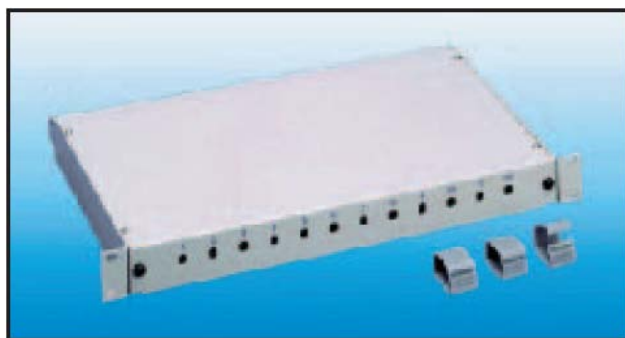

19" rozvádzače do 48 vlákien

Optické vane

Optické vane slúžia ako optický rozvádzač pre nižšie kapacity vlákien (do 48 prepojení). Do 24 prepojení sa používa vaňa výšky 1 U a pre kapacity do 48 v prevedení 2 U. Predné panely môžu byť vybavené

rôznymi otvormi pre všetky štandardné typy optických adaptérov. Podľa požiadavky je možné vane dodávať prázdne, ale aj kompletne alebo čiastočne vybavené optickým vnútrom.

Označenie	Objednávacie číslo
19" vaňa 1 U pre:	
16 SC / E2000	S46998-Z101-S49
16 ST / FC	S46998-Z101-S50
24 SC / E2000	S46998-Z101-S51
24 ST / FC	S46998-Z101-S52

Označenie	Objednávacie číslo
19" vaňa 2 U pre:	
48 SC / E2000	S46998-Z101-S71
48 ST / FC	S46998-Z101-S72
24 SC-Duplex	S46998-Z101-S76

19“ rozvádzače do 48 vlákien

Optické vane, plne osadené s pigtailami a adaptérami

Adaptéry našróbované na prednom konektorovom paneli, pigtaily 1,5 m v ochrane 900 μm , konektory v adaptéroch, otvorený koniec uložený v spojovacích kazetách, spojovacie kazety namontované na centrálny šrób so závitom. Pre vašu objednávku si vyberte zodpovedajúci typ vlákna a konektoru z nasledujúcej objednávacej tabuľky: